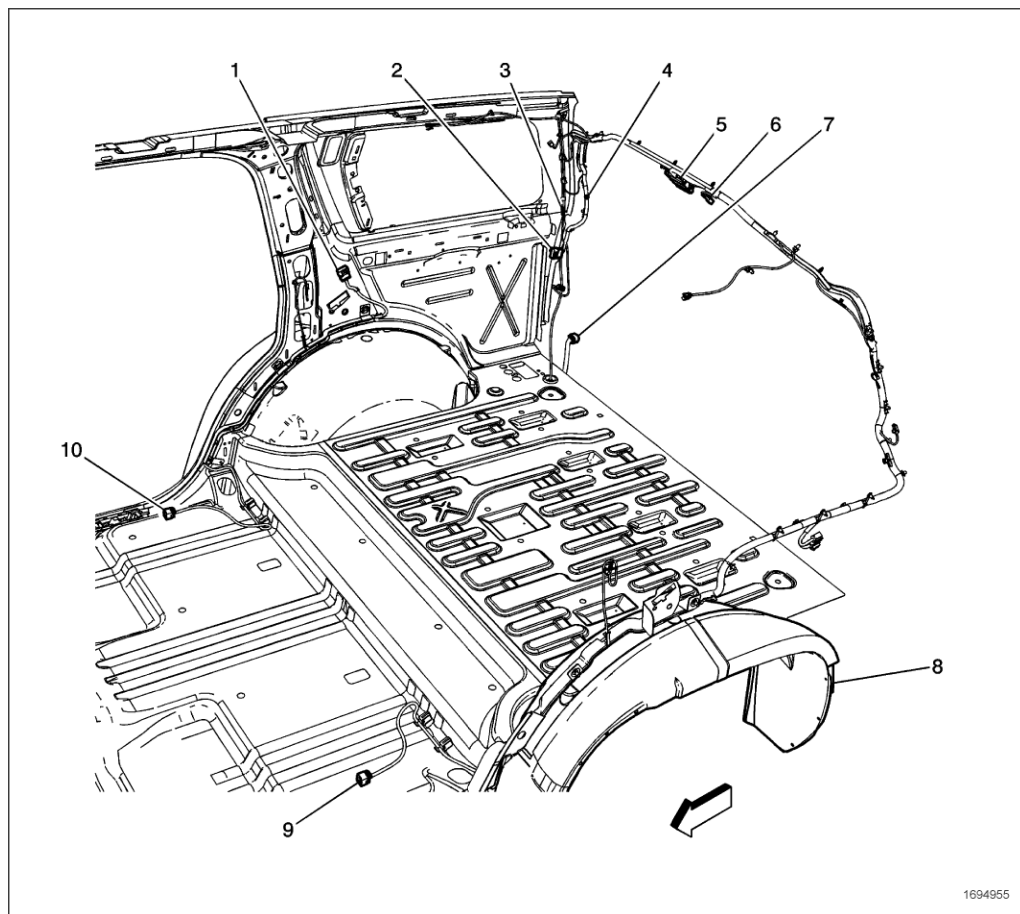

车身线束 - 后舱（短轴距）

1694955

图标

- (1) X403 (E52)
- (2) X407 (C69)
- (3) G402 (C69)
- (4) J400
- (5) X405 (E52)
- (6) X404 (E52)
- (7) X408 (E52 带 UD7)
- (8) 左后轮罩衬板

(9) X308 (ARS 和 KA6)

(10) X307 (ARS 和 KA6)
